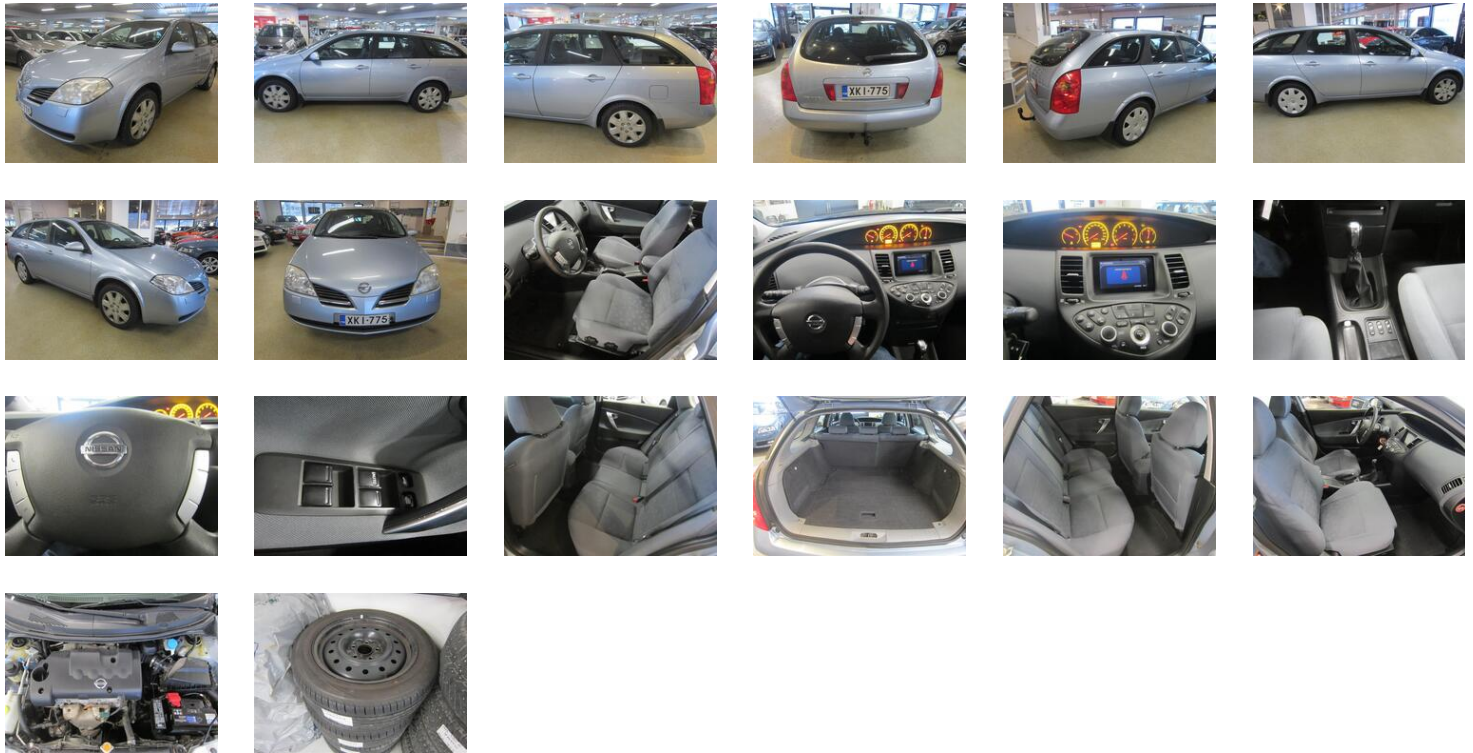

Nissan Primera 4D PRIMERA WAGON 1.6-P12/268, XKI-775

5 900 €, 1.6 l, 2006 (first reg. 6-2006), 277 044 km, Petrol, Front wheel, Not available, Blue, Inspected 6/2023

Interior and comforts : Motor heater

Other : Tow bar, Two sets of tyres

Technical information : Power **80 kW / 109 Hp**, CO₂ -emission **173 g/km**, No. of person **5**, No. of doors **4**, Fuel consumption: Urban **9,3 l/100km**, Road **6,0 l/100km**, Combined **7,2 l/100km**, Driver Seating Position **Left hand drive**, Curb weight **1 396 kg**, Gross weight **1 840 kg**, Tow weight with brakes **1 200 kg**, Tow weight without brakes **675 kg**

Notes :

• Täydellinen merkkiliikkeen huoltokirja

• Huippusiisti

• Suomi-auto

• Vetokoukku

• Kahdet renkaat

• Uudet renkaat

- CD-soitin
- Lohkolämmitin ja sisäpistoke
- Vähäpäästöinen